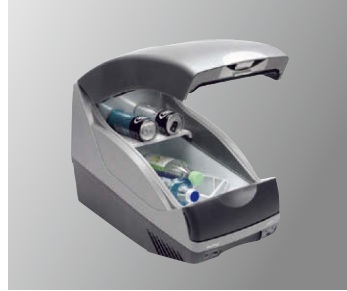

モバイル車載ホルダー

サーモボックス(16L)

サーモボックス(24L)

アロマデフューザー

アロマカートリッジは4種類あります。詳しくは価格表を参照下さい。

<チャイルドシート> 欧州規格に基づく設計と厳しい品質管理により、お子様を安全かつ快適に移動させることができます。

ISO FIX ベース
(別売り)

(別売りのISO FIX ベース使用時)

ベビーセーフ・プレミアム (ISO FIX対応) BRITAX社製

適応体重: 新生児~13kg位まで(グループ0+)
適応年齢: 新生児~15ヶ月位まで

5点式ハーネスシステム、全方向衝突対応シェルを採用しました。
別売りのISO FIX ベースを取り付けると、ISO FIX 装着が可能です。

ISO FIX

デュオプラス (ISO FIX) BRITAX社製

適応体重: 9kg~18kg位まで(グループ1)
適応年齢: 9ヶ月~4歳位まで

全方向衝突対応シェル、側面衝突対応大型パッドを採用しました。
成長に合せ7段階調節が可能なヘッドサポート付きハーネスを搭載。

ISO FIX

クーラーフィックス プロ (ISO FIX) Kiddy社製

適応体重: 15~36kg位まで(グループ2 / 3)
適応年齢: 4歳~12歳位まで

シートベルトの締め付けを吸収するショックアブソーバーを搭載。
側面からの衝撃を和らげる高機能素材で頭部や肩部を守る設計です。