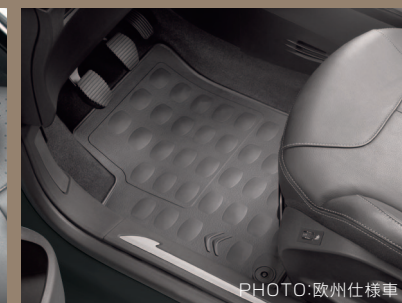

ドアエッジプロテクター
ドアの開閉時に傷つきやすい
ドアエッジを保護。透明タイプ
の樹脂製なので目立ちません。

ドアハンドルプロテクター
ドアハンドル内側の車体に貼る
透明シート。爪でボディを傷つ
けないよう保護します。

ラバーマットセット