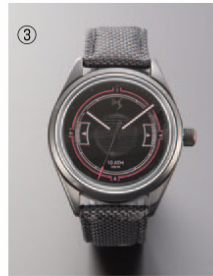

No	品名	商品番号	標準希望小売価格 税込価格 (税抜価格)	備考
Boutique		ブティック		
①	DS キーホルダー	AMC070268	¥5,616 (¥5,200)	革製
②	USB メモリ DS 8GB	AMC020066	¥10,800 (¥10,000)	
③	リストウォッチ メンズDS	AMC070332	¥21,600 (¥20,000)	防水 10 気圧
④	リストウォッチ レディース	AMC070333	¥19,440 (¥18,000)	防水 10 気圧
⑤	DS ブック	AMC102319	¥15,120 (¥14,000)	フランス語
⑥	1/43 DS5 ミニチュアカー	AMC019061	¥5,940 (¥5,500)	
⑦	3 inch DS5 ミニチュアカー	AMC019063	¥540 (¥500)	4 種類、各 ¥540