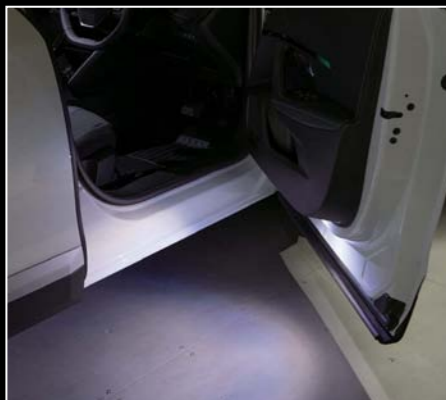

COMFORT

LEDバルブ 輝度が高く、省電力のLEDバルブは室内をより明るくスタイリッシュに演出します。

10 LEDドアカーテシー用 ※

LEDバルブ装着後

LEDバルブ未装着

11 LED フットライトキット ※

前席と後席の4灯セット。ドアオープン時にはルームランプに連動して白色点灯、走行時には青色点灯します。

12 LEDリアゲート用 ※