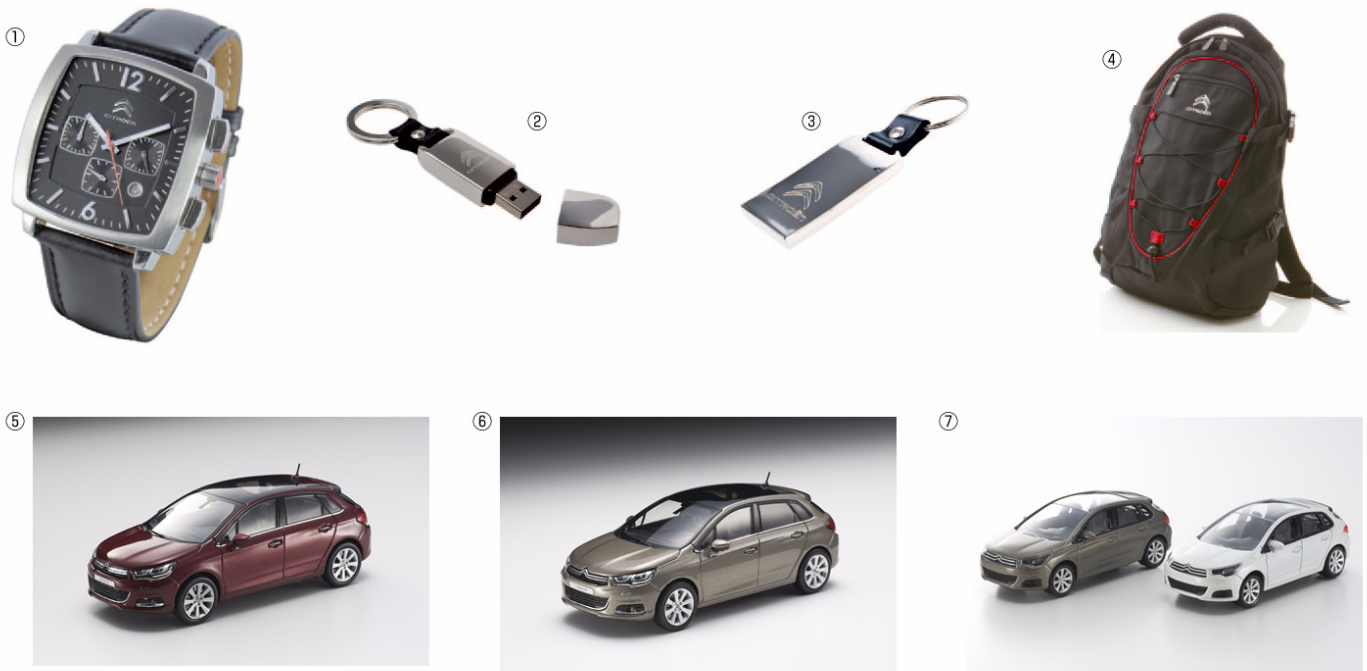

頁	品名	商品番号	標準希望小売価格 税込価格 (税抜価格)	取付 工数 (h)	備考
Boutique		ブティック			
①	リストウォッチ クロノタイプ	AMC070014	¥22,680 (¥21,000)		(H × W × D) 約 38 × 38 × 13mm、防水 5 気圧
②	USB メモリー 2GB	AMC070003	¥4,860 (¥4,500)		(H × W × D) 約 55 × 20 × 10mm、重さ約 32g
③	キーホルダー	AMC070002	¥1,944 (¥1,800)		(H × W × D) 約 50 × 30 × 5mm、重さ約 40g
④	リュック	AMC048106	¥5,400 (¥5,000)		(H × W × D) 500 × 340 × 140mm
⑤	1/43 C4 ミニチュアカー Rouge	AMC019490	¥7,020 (¥6,500)		
⑥	1/43 C4 ミニチュアカー Spirit Grey	AMC019489	¥7,020 (¥6,500)		
⑦	3 inch C4 ミニチュアカー Spirit Grey & White	AMC019512	¥756 (¥700)	2 種類、各 ¥756