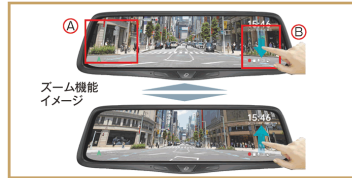

カメラアングル&ズーム機能*

ディスプレイのAのエリアを上下にフリックするとカメラアングルを上下に調整可能。Bのエリアを上下にフリックするとズームイン・ズームアウトの調整が可能。ズームアウトすれば死角の少ない広範囲が確認でき、ズームインすれば標準ルームミラーの視野に近づけることが可能です。