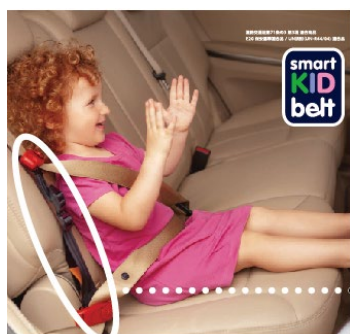

NEW ITEMS 新商品

頁	品名	商品番号	標準希望小売価格 税込価格 (税抜価格)	取付 工数 (h)	備考
---	----	------	----------------------------	-----------------	----

-	スマートフォンホルダー	SPHC01	¥13,200 (¥12,000)	-	ドリンクホルダー固定式、電動アームホルダー、発光ロゴ、フレキシブルマウント採用。 ※ドリンクホルダーは使用できなくなります。
---	-------------	--------	----------------------	---	---

-	オールシーズンシリコンワイパー	ASFB06	¥14,300 (¥13,000)	0.3	年間を通して雨天・降雪を問わず良好な視界を確保。 撥水コーティングされたフロントウインドウのコーティング層を保護し、撥水効果を長期間維持できます。
---	-----------------	--------	----------------------	-----	--

こんなときに...

- タクシーで
- レンタカーで
- バスで
- お買い物時
- 1列に3人乗らせたい時
- 旅行に

**チャイルドシートの代わりに
スマートキッズベルトを!!**

通常のチャイルドシートよりも **小さい** **軽い** **安い**

- ・旅行やお出かけに最適です。
- ・後部座席に3人まで座った状態で使用することもできます。*max3人
- ・レンタカー、タクシー、バスでも使用ができます。
- ・バッグやバックに入れて持ち運びができます。
- ・取り外しが簡単なため、車内のスペースの邪魔になることはありません。
- ・お子さまの成長に応じてベルトの調整が可能です。
- ・お子さまの成長と共に買い替えの必要がなく、経済的です。
- ・お子さまにとっても快適に遊べます。

最大の技術革新

Safe&small Portable 3 in a row
*tablets can be used only

Big kids & adults Pocket size Age 3 to 12

推奨年齢 **3~12歳**
対応体重 **15~36kg**

-	スマートキッズベルト	B3033	¥5,478 (¥4,980)	-	ポケットサイズの幼児・子ども用携帯ベルト型補助装置。適用体重：15~36kg、推奨年齢：3~12歳
---	------------	-------	--------------------	---	---