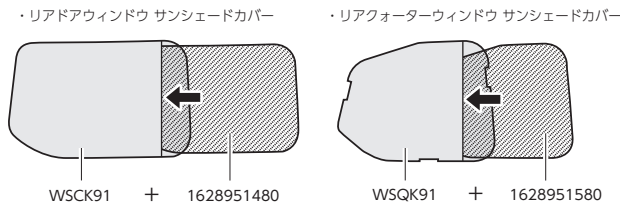

頁	品名	商品番号	標準希望小売価格 税込価格 (税抜価格)	取付 工数 (h)	備考
LEISURE					
10	リアドアウィンドウ サンシェードカバー	WSCK91	¥7,370 (¥6,700)	-	リアドアウィンドウ サンシェード メッシュタイプ (1628951480 ¥8,470 (税込)) が別途必要です。使用方法は下図をご覧ください。左右2枚セット品。走行時は必ず取り外してください。
10	リアクォーターウィンドウ サンシェードカバー	WSQK91	¥9,020 (¥8,200)	-	リアクォーターウィンドウ サンシェード メッシュタイプ (1628951580 ¥8,470 (税込)) が別途必要です。使用方法は下図をご覧ください。左右2枚セット品。走行時は必ず取り外してください。
10	リアゲートウィンドウ サンシェード	WSRK91	¥11,550 (¥10,500)	-	ベルク口固定式。使用時はリアゲートウィンドウの開閉はできません (リアゲートの開閉は可能)。走行時は必ず取り外してください。

■使用方法 袋状カバーの中にサンシェード メッシュタイプを挿し込んで使用します。

FOR FAMILY						
11	チャイルドシート	デュオプラス	1608847680	¥66,110 (¥60,100)	-	【参考】 適応年齢：8ヶ月位～4歳位まで、体重：9～18kg位まで、身長：約70～100cm位まで、後部座席 ISO FIX 金具に固定可能。
		キッドFIX XP	1629041580	¥55,660 (¥50,600)	-	【参考】 適応年齢：4歳位～12歳位まで、体重：15～36kg位まで、適応身長：95cm～150cm位まで、後部座席 ISO FIX 金具に固定可能。
-		新生児用	設定準備中	-	-	
-		新生児用 ISO FIX ベース	設定準備中	-	-	詳しくは販売店にお問い合わせください。
11	スマートキッズベルト		B3033	¥5,478 (¥4,980)	-	ポケットサイズの幼児・子ども用携帯ベルト型補助装置。適用体重：15～36kg、推奨年齢：3～12歳
11	クリーンボックス	リア用	CBA02CB	¥6,380 (¥5,800)	-	フロントヘッドレスト取付タイプ
11	サーモボックス	24L	1606666780	¥27,500 (¥25,000)	-	容量：24L、サイズ：H420mm×D300mm×W420mm、重量：4.2kg、保冷能力：外気温より18℃まで (保温機能はありません)、シートベルト固定用可能、ショルダーストラップ付
-		16L	0000945603	¥40,920 (¥37,200)	-	容量：16L、サイズ：H462mm×D282mm×W328mm、重量：約5.2kg

MULTIMEDIA						
-	タッチスクリーン専用カーナビ		AVICRA8K97	¥254,100 (¥231,000)	3.0	2020年10月版 (2020年第2.0.0版) の地図データを収録
12	ETC2.0 車載器		NDETCS2	¥44,550 (¥40,500)	1.0	ナビゲーションと同時装着が必要。単品装着はできません。
12	ETC 車載器 [カーナビ連動タイプ]		NDETC9	¥28,050 (¥25,500)	0.8	ナビゲーションとの連動が可能です。
-	ETC 車載器 [スタンドアロンタイプ]		NDETC40	¥10,450 (¥9,500)	0.7	スタンドアロンタイプ。ナビとの接続はできません。情報案内は音声のみです。ETC 車載器のみを取付ける場合は別売りのハーネスキット (品番：MDF282A ¥880 (税込)) が必要です (ナビ同時装着の場合は不要)。
-	ETC 電源ハーネスキット		MDF282A	¥880 (¥800)	-	
12	データ通信専用通信モジュール		NDDC2	¥27,500 (¥25,000)	-	接続には別売の USB 接続モジュール (品番：CDU120 ¥3,300 (税込)) が必要です。
12	USB 接続モジュール		CDU120	¥3,300 (¥3,000)	-	
13	リアマルチメディアシステム		RMS101	¥86,900 (¥79,000)	1.0	専用モニターブラケット (RMS101BK9 ¥15,950 (税込)) が別途必要です。
-	専用モニターブラケット		RMS101BK9	¥15,950 (¥14,500)	-	リアマルチメディアシステム (RMS101 ¥86,900 (税込)) を装着するためのブラケットです。
13	BEWITH プレミアム 2way スピーカーセット Platinum Voice for BERLINGO		AM165K91	¥132,000 (¥120,000)	1.0	BEWITH 製スピーカー×2、ツイーター×2のセット品。純正交換型。専用設計アルミダイキャスト製ブラケット、ネットワーク、制振材付き。
14	CELLSTAR ドライブ レコーダー	フロント・リア 同時録画タイプ	CSD790FHG	¥45,650 (¥41,500)	2.2	フロントカメラ：フルHD 200万画素、リアカメラ：HD 画質。2台のカメラでフロント・リアを同時に録画。
14		フロント録画タイプ	CSD670FH	¥31,900 (¥29,000)	0.7	フロントをフルHD 200万画素のカメラで録画します。MicroSD メンテナンスフリー。日本製。3年保証。
14	ドライブレコーダー	フロント録画タイプ	WHSR510	¥38,297 (¥34,815)	1.0	フロントをフルHD 200万画素のカメラで録画する多機能ドライブレコーダー ※ 在庫限りで販売終了