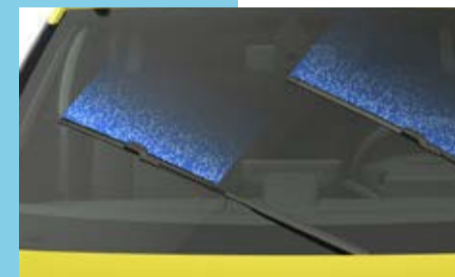

MAGIC WASH マジックウォッシュワイパー

フロントワイパーにウォッシャーノズルを装着した画期的なシステム。洗浄中でも視界を確保します。また、ウォッシャー液の使用量が軽減されるためタンクも小型化。軽量化に貢献しています。

ROOF AIRBAG 助手席ルーファエアバッグ

ルーフトリムから助手席エアバッグを展開する、世界初のセーフティデバイスです。この斬新な構造により、助手席から直接手が届く収納スペース、トップボックスが確保されました。