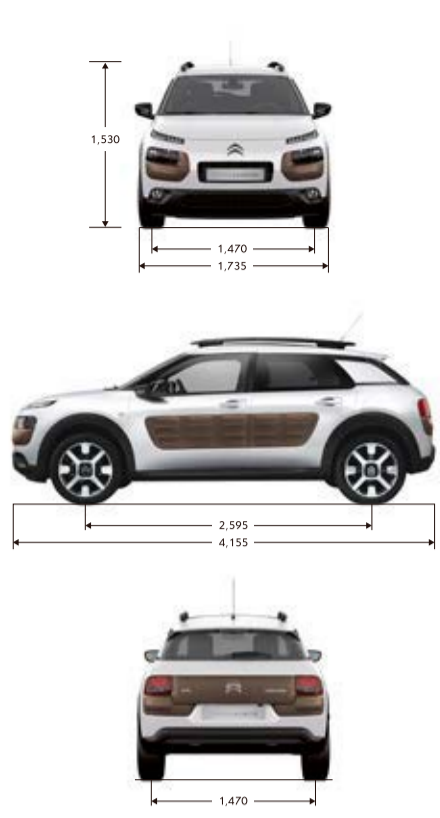

Technical Information

主要諸元		シトロエン C4 カクタス	
通称名		シトロエン C4 カクタス	
ボディタイプ		5ドアハッチバック	
型式		ABA-E3HM01	
ハンドル		右	
トランスミッション		5速エフィシエントトロニック・ギアボックス	
寸法・重量			
全長	mm	4,155	
全幅	mm	1,735	
全高	mm	1,530	
ホイールベース	mm	2,595	
トレッド前	mm	1,470	
トレッド後	mm	1,470	
最低地上高	mm	150	
最小回転半径	m	5.4	
車両重量	kg	1,070	
乗車定員	名	5	
エンジン			
型式		HM01	
種類		直列3気筒DOHC	
内径×行程	mm	75.0×90.5	
総排気量	cc	1,199	
圧縮比		11.0	
燃料供給装置		電子制御式燃料噴射	
最高出力	kW(ps)/rpm	60(82)/5,750	
最大トルク	Nm(kgm)/rpm	118(12.0)/2,750	
燃料およびタンク容量	ℓ	無鉛プレミアムガソリン・50	
主要燃費向上対策		可変バルブタイミングコントロール/アイドリングストップ/電動パワーステアリング	
	種類	HF0-1234yl	
	GWP値	1	
カーエアコン冷媒	使用量	425	
	目標値/目標年度	GWP150/2023年度	
	廃棄時の冷媒の扱い方	大気放出禁止/廃棄時回収	
動力伝達装置			
クラッチ形式		乾式単板ダイヤフラム式	
	第1速	3.416	
	第2速	1.809	
	第3速	1.281	
	第4速	0.975	
	第5速	0.767	
	後退	3.583	
最終減速比		4.692	
駆動方式		前輪駆動	
ステアリング形式		ラック&ピニオン	
ブレーキ形式	前	ベンチレテッドディスク	
	後	ドラムブレーキ	
ABS		有	
サスペンション			
サスペンション	前	マクファゼン・ストラット式	
	後	トーションビーム式	
タイヤ	前・後	205/50 R17	
ホイール	前・後	6.5J×17アロイ	

Dimensions [寸法図](単位:mm)

* ボディカラーがブランパールナクレの場合はベロアシートになります。
■ この車は無鉛プレミアムガソリンをご使用ください。■ 値は道路運送車両法による新車検査値です。■ 本仕様は予告なく変更することがあります。■ 価格は、仏オートモビル・シトロエン及びプジョー・シトロエン・ジャパン(株)に準拠しますので、無断掲載を禁じます。■ 詳しくはシトロエン販売店にお問い合わせください。

シトロエン車および、シトロエンアシスタンスに関する詳細は、シトロエン販売店あるいはシトロエンコールまでお問い合わせください。

シトロエン コール **0120-55-4106**
シトロエン オフィシャル ウェブサイト **www.citroen.jp**

プジョー・シトロエン・ジャポン株式会社
東京都渋谷区東3丁目16番3号 エフ・ニッセイ恵比寿ビル